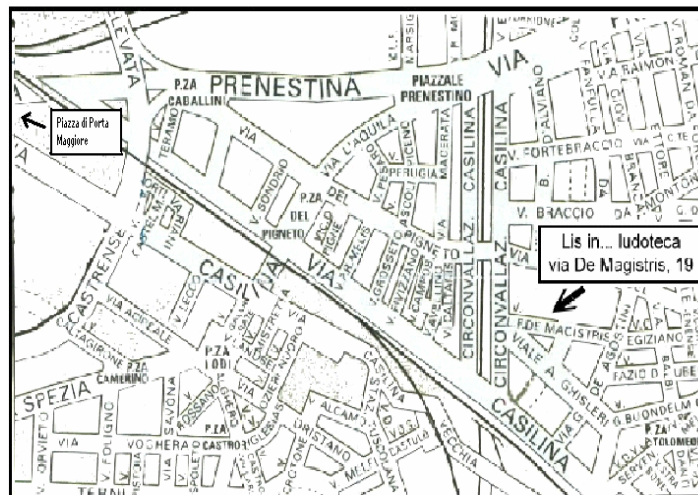

Per informazioni

ludoteca@iltreno33.it

www.iltreno33.it

Cell. 3286626951 - SMS 3401899064

Per visitare la ludoteca
e ulteriori informazioni
vieni a trovarci in sede
negli orari di apertura.

Come arrivare

Autobus 105 da Termini (via Casilina)
Tram 5, 14, 19 (via Prenestina)

Sezione Provinciale di Roma

del Mezzogiorno

Comune di Roma
VI Municipio

Comune di Roma

LIS in... LUDOTECA

LA CASA DELLE ARTI E DEL GIOCO

Via De Magistris, 19 Roma
Quartiere Pigneto - Via Casilina

**PROGRAMMA
2005 - 2006**